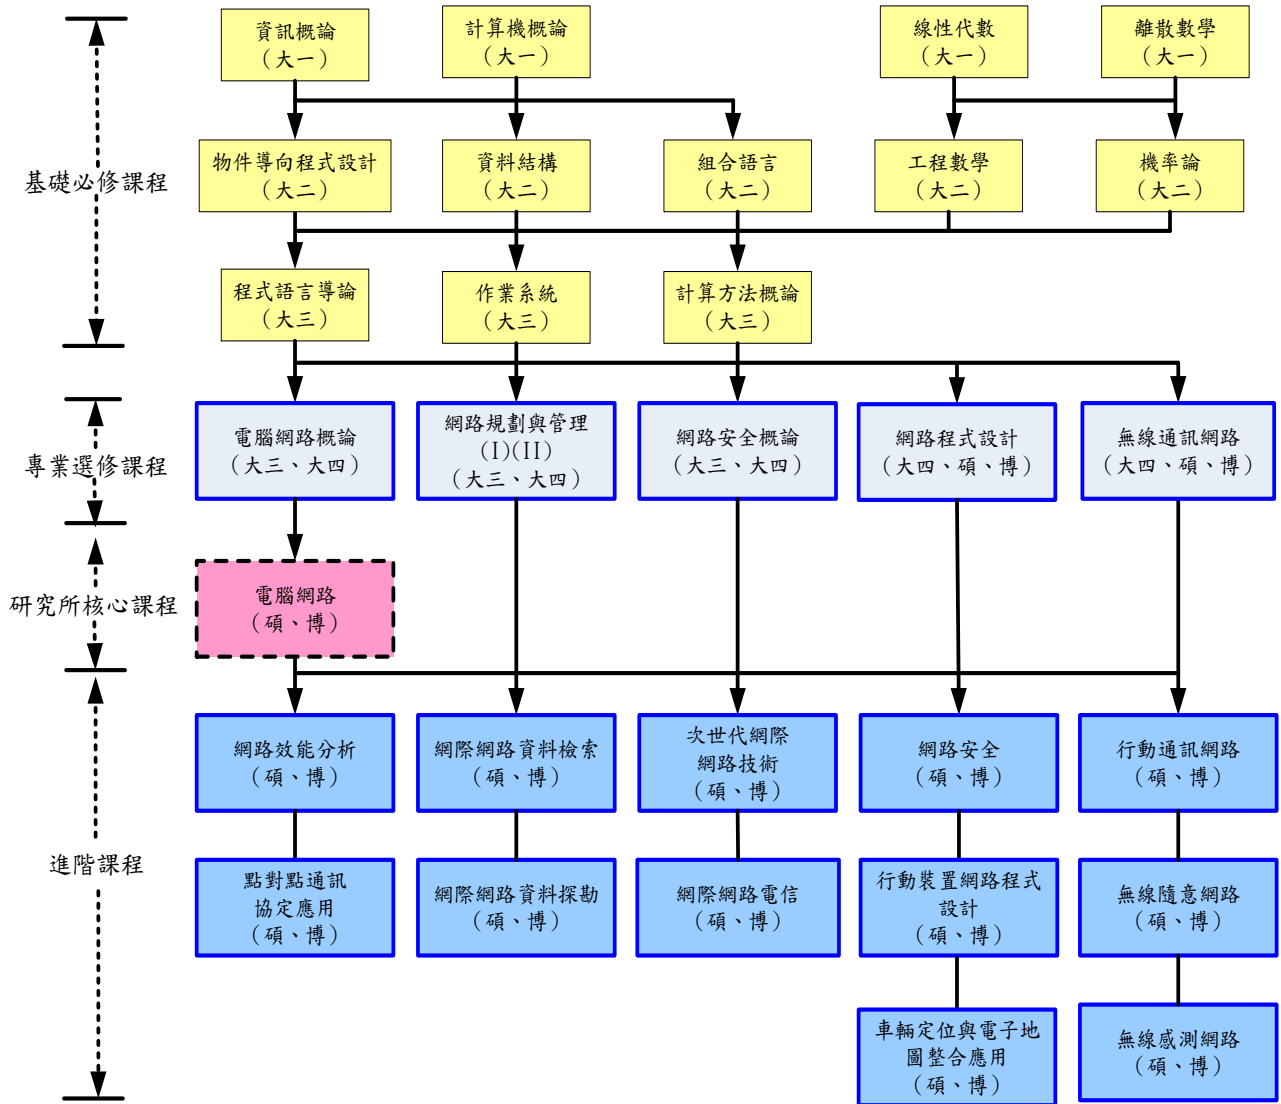

國立中正大學資訊工程學系計算理論與演算法領域課程規劃

國立中正大學資訊工程學系 計算機系統與軟體課程規劃

國立中正大學資訊工程學系 計算機結構與嵌入式系統領域課程規劃

註：以上規劃係配合本系接受教育部「前瞻晶片系統設計(SOC)學程」補助計畫

國立中正大學資訊工程學系網路領域課程規劃

國立中正大學資訊工程學系 多媒體與人工智慧領域課程規劃