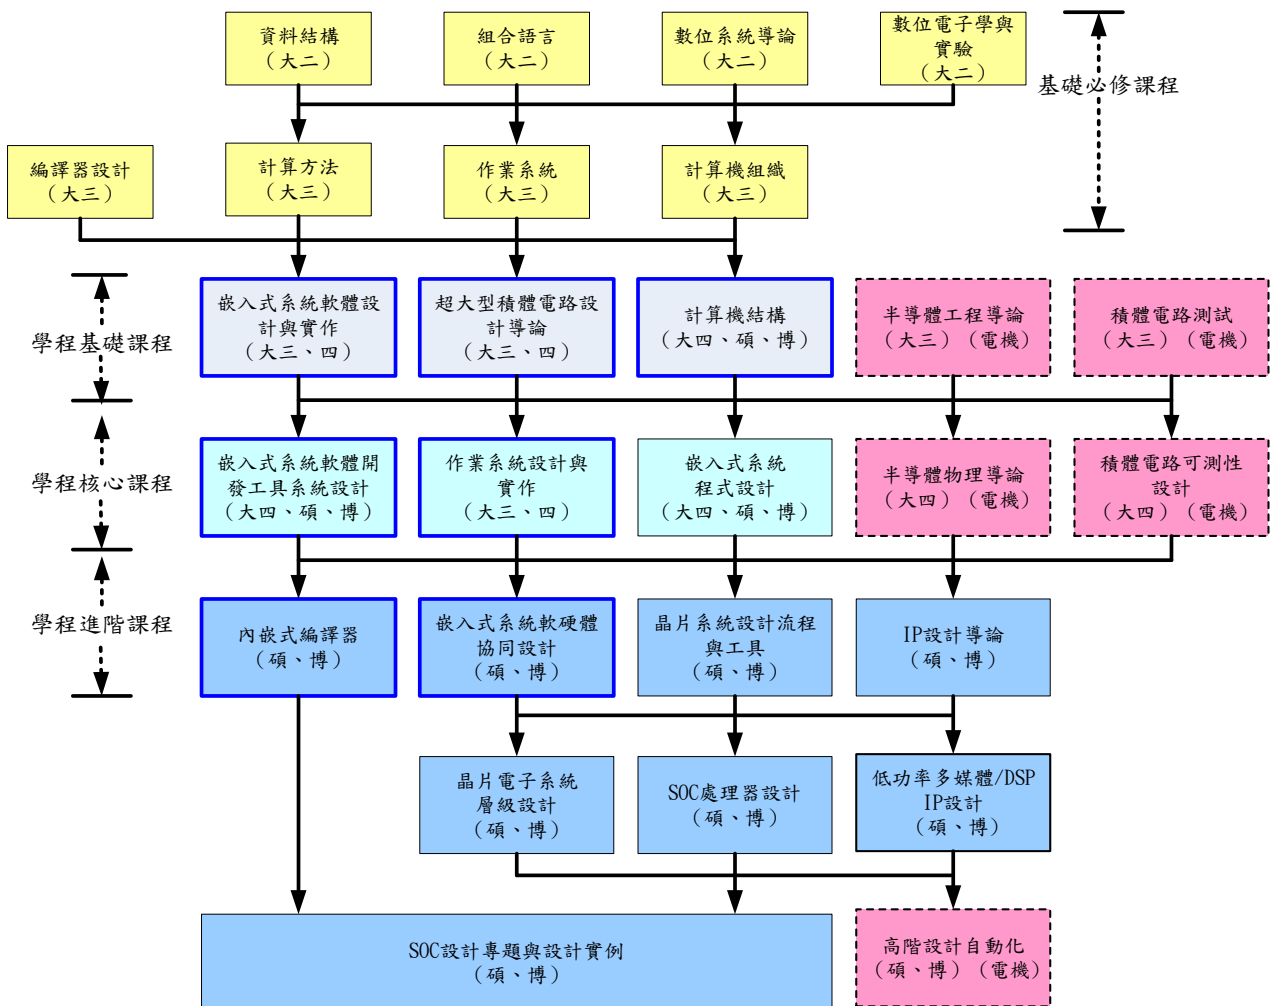

國立中正大學資訊工程學系計算理論與演算法領域課程規劃

國立中正大學資訊工程學系 計算機系統與軟體課程規劃

國立中正大學資訊工程學系 計算機結構與嵌入式系統領域課程規劃

註：以上規劃係配合本系接受教育部「前瞻晶片系統設計(SOC)學程」補助計畫

國立中正大學資訊工程學系網路領域課程規劃

國立中正大學資訊工程學系 多媒體與人工智慧領域課程規劃