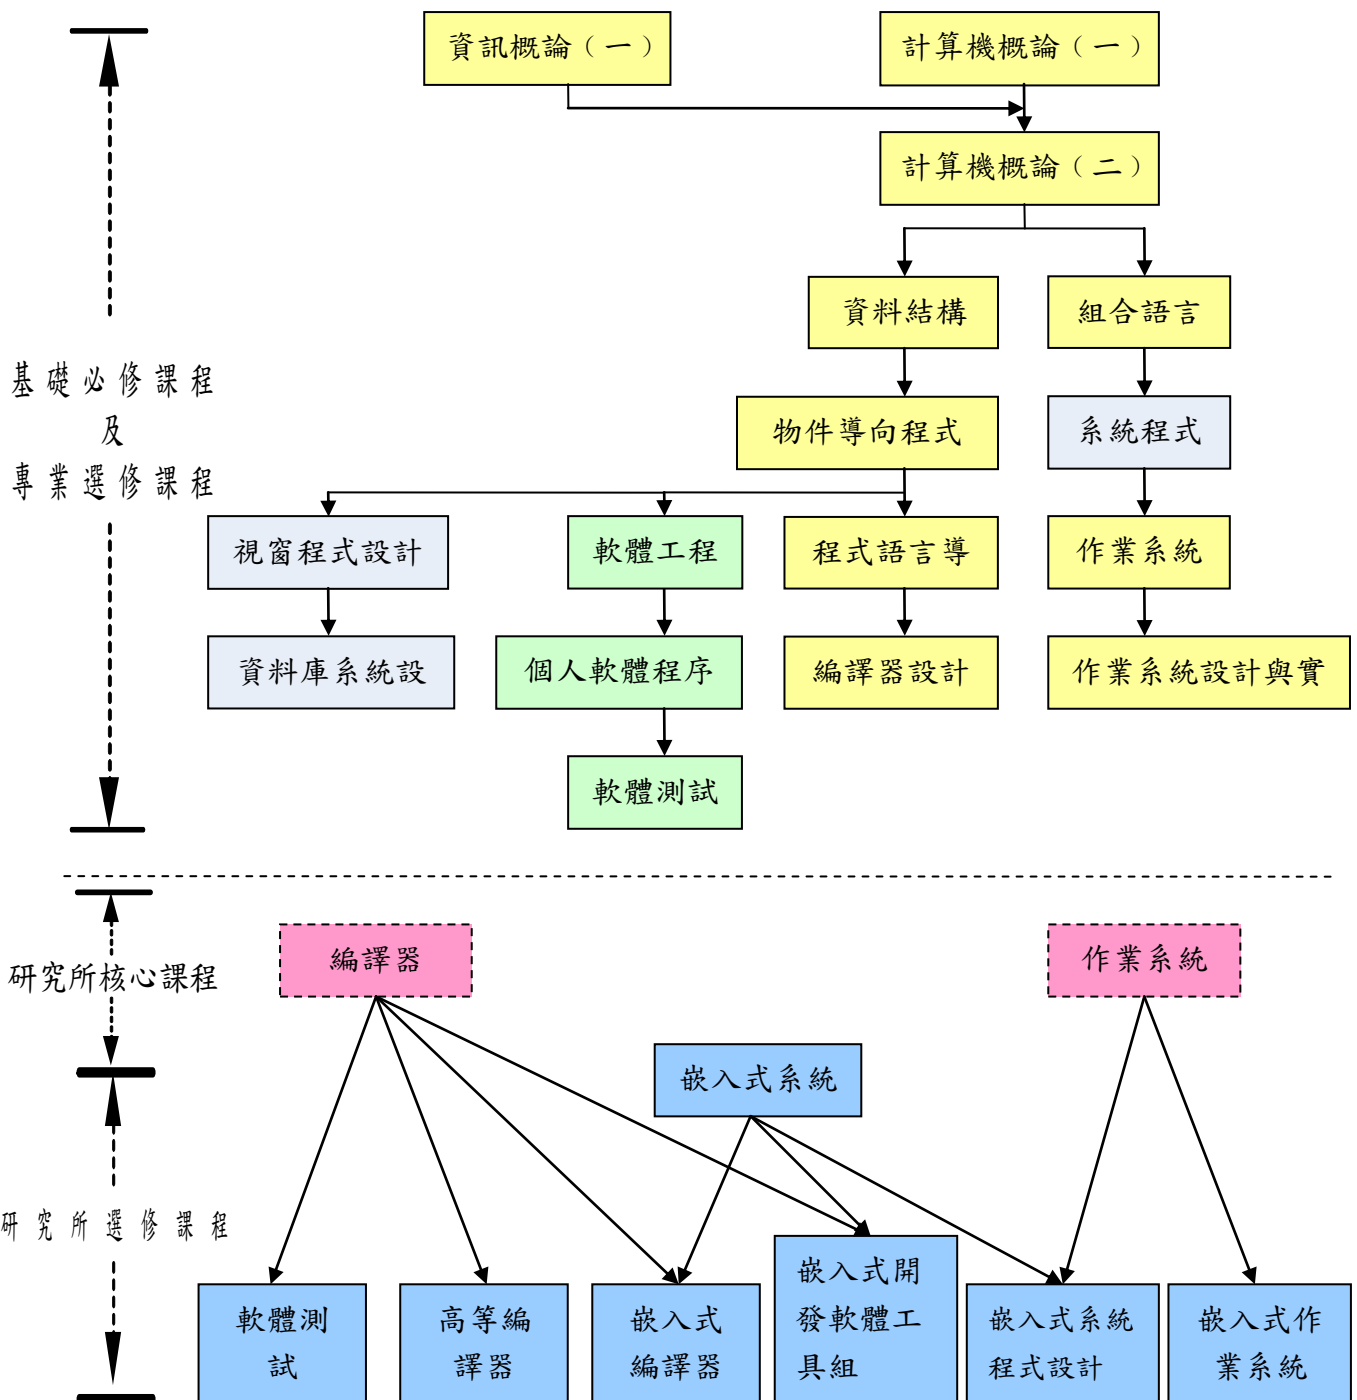

國立中正大學資訊工程學系計算理論與演算法領域課程規劃

國立中正大學資訊工程學系 計算機系統與軟體課程規劃

國立中正大學資訊工程學系 計算機結構與嵌入式系統領域課程規劃

註：以上規劃係配合本系接受教育部「前瞻晶片系統設計(SOC)學程」補助計畫

國立中正大學資訊工程學系網路領域課程規劃

國立中正大學資訊工程學系 多媒體與人工智慧領域課程規劃