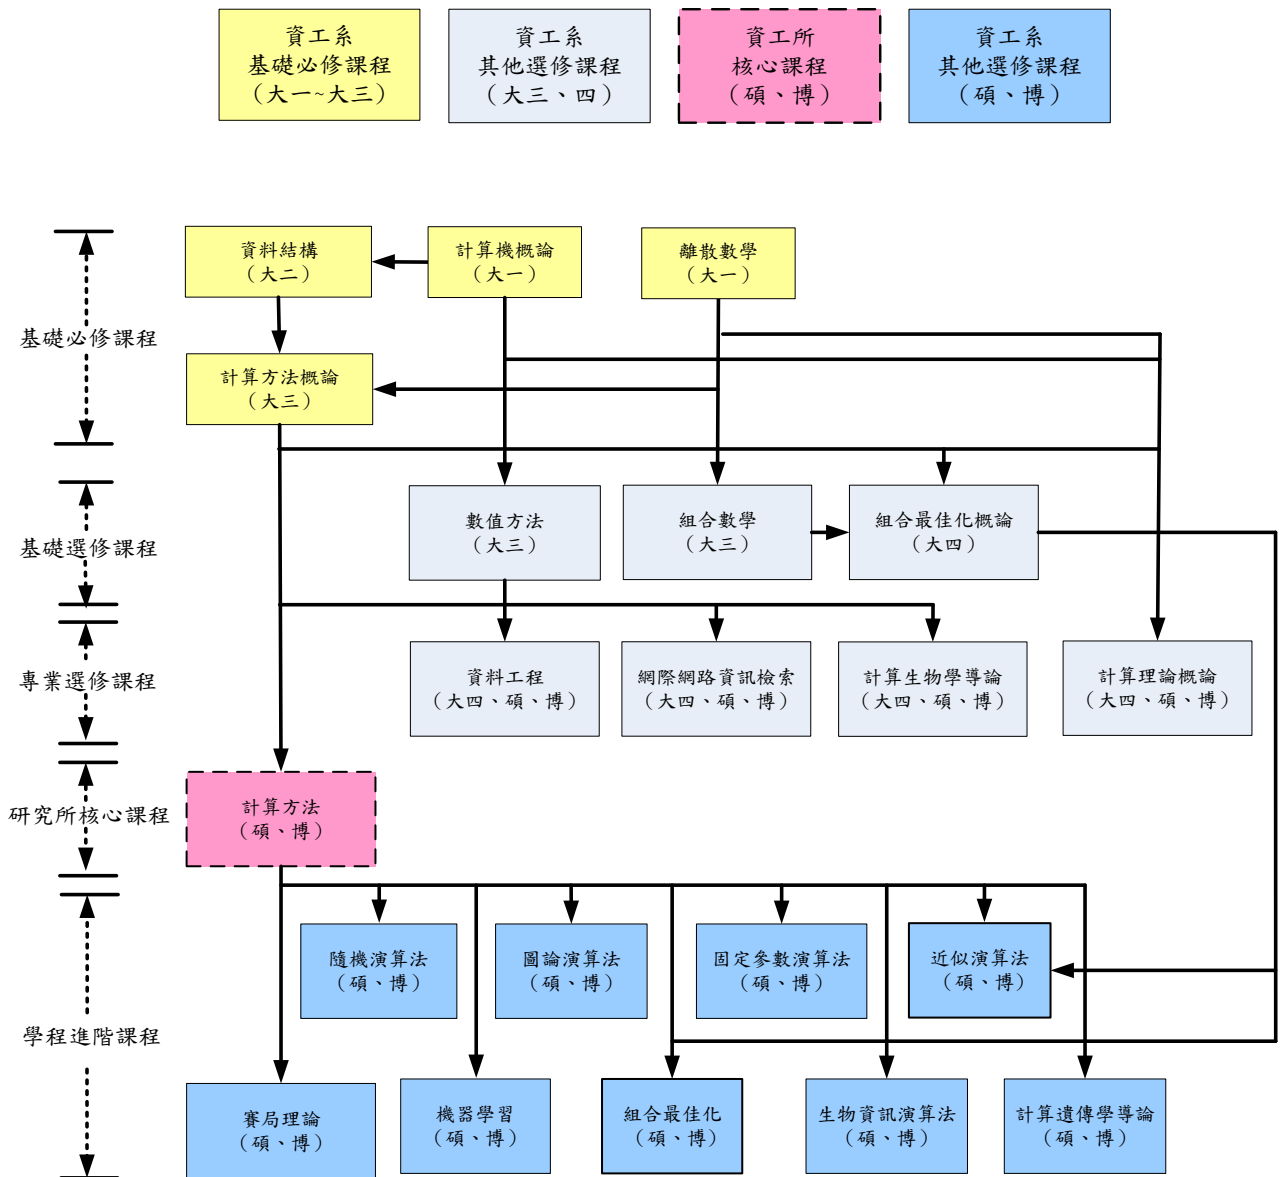

國立中正大學資訊工程學系計算理論與演算法領域課程規劃

國立中正大學資訊工程學系 計算機系統與軟體課程規劃

國立中正大學資訊工程學系 計算機結構與嵌入式系統領域課程規劃

註：以上規劃係配合本系接受教育部「前瞻晶片系統設計(SOC)學程」補助計畫

國立中正大學資訊工程學系網路領域課程規劃

國立中正大學資訊工程學系 多媒體與人工智慧領域課程規劃